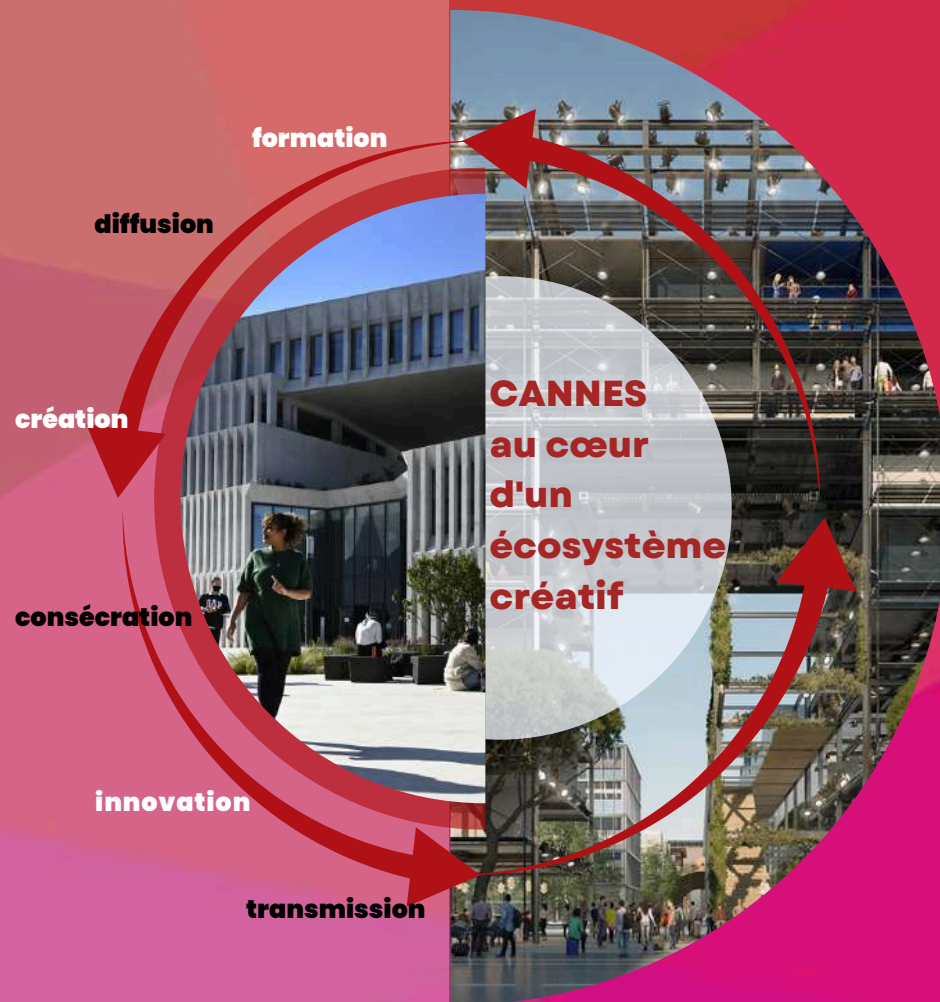

C'est conformément à cette volonté d'encourager l'initiative locale que nous avons lancé dès 2014 le programme « Bastide rouge » entièrement dédié au développement de l'économie créative. Il se traduit concrètement par la mise à disposition de trois sites d'hébergement à prix attractif à destination des entrepreneurs. Ainsi, ce pôle d'excellence comprend une Pépinière d'entreprises (13 sociétés hébergées), un Hôtel d'entreprises (6 sociétés) et une Cité des entreprises (18 sociétés).

BIENVENUE

À CANNES BASTIDE ROUGE

PÔLE D'EXCELLENCE CRÉATIF

OUVERT EN
2021

3,7 ha

POUR DÉVELOPPER LA FILIÈRE DES
INDUSTRIES CULTURELLES ET
CRÉATIVES

LIEUX TOTEMS ET EQUIPEMENTS STRUCTURANTS

PALAIS DES FESTIVALS ET DES CONGRÈS