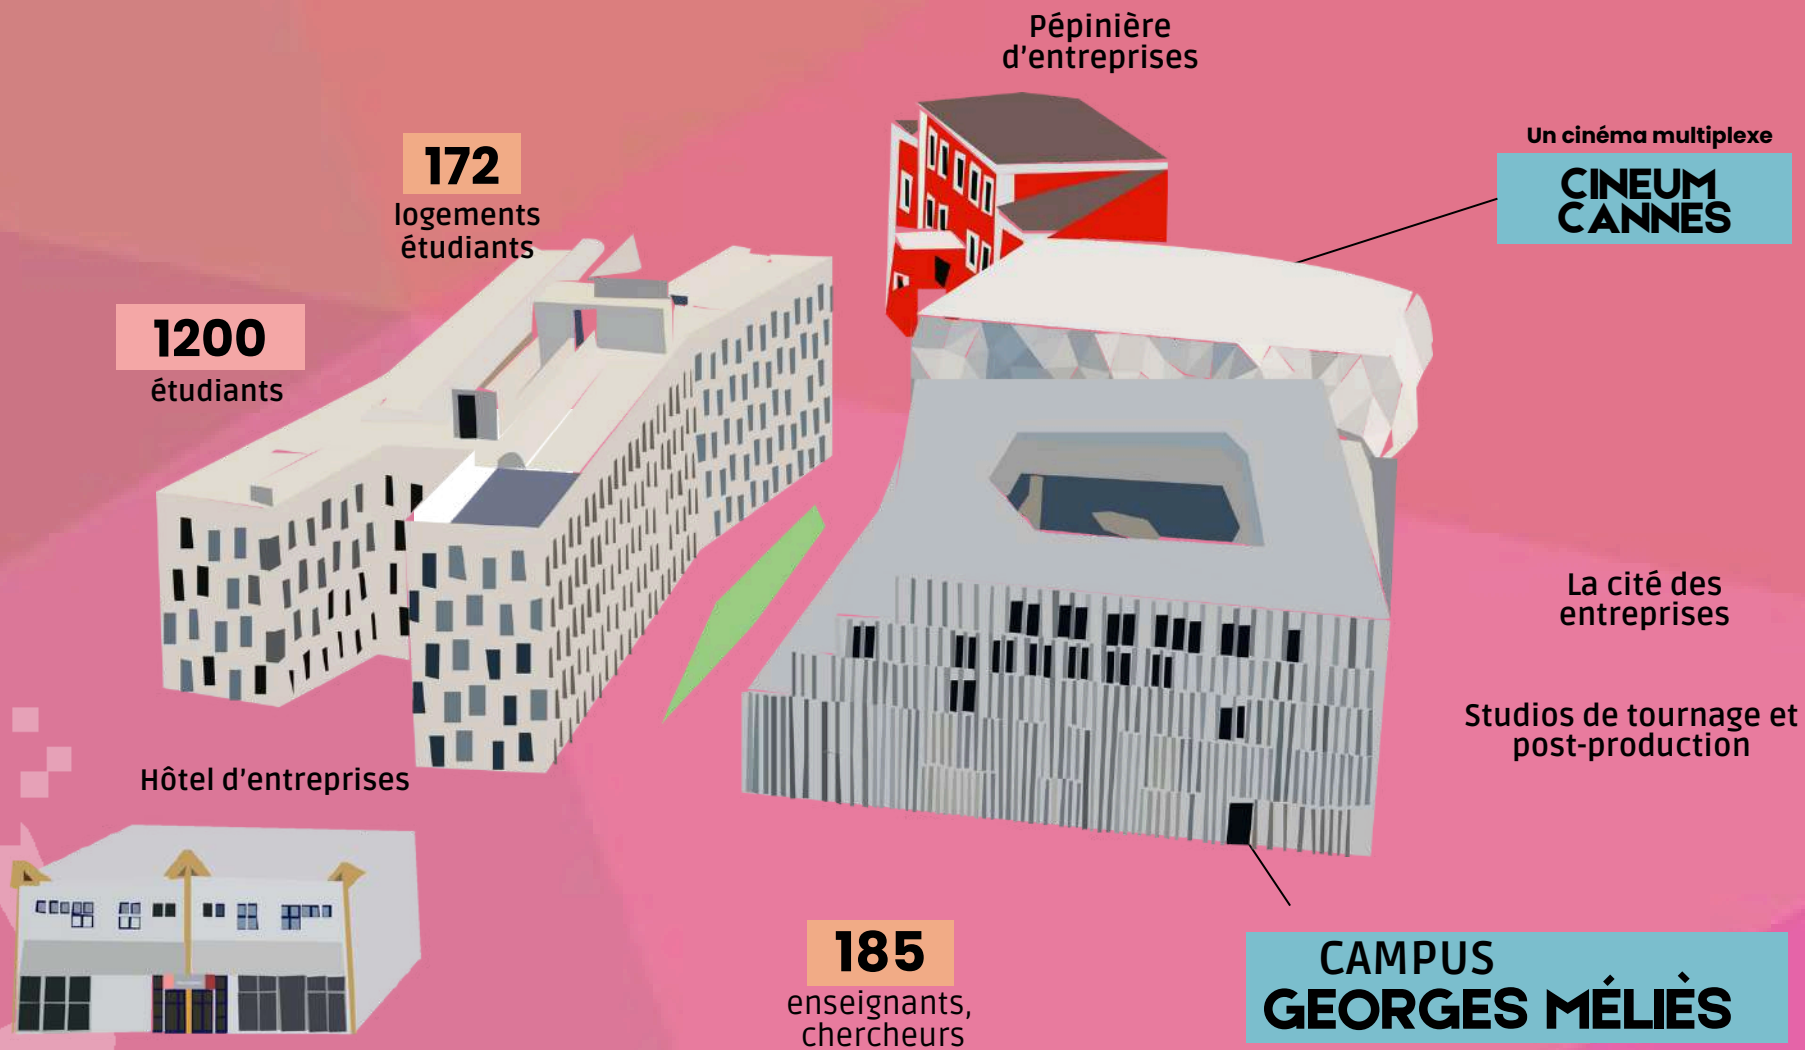

C'est conformément à cette volonté d'encourager l'initiative locale que nous avons lancé dès 2014 le programme « Bastide rouge » entièrement dédié au développement de l'économie créative. Il se traduit concrètement par la mise à disposition de trois sites d'hébergement à prix attractif à destination des entrepreneurs. Ainsi, ce pôle d'excellence comprend une Pépinière d'entreprises (13 sociétés hébergées), un Hôtel d'entreprises (6 sociétés) et une Cité des entreprises (18 sociétés).

SILVER ECONOMY

- ➔ 119 établissements et près de 1 800 emplois dans ce secteur.
- ➔ Depuis 2021, Cannes, accueille le plus grand salon dédié aux Seniors « Le Festival du Bien-Vieillir et de la Silver Économie ».
- ➔ Marché à fort potentiel avec 34% de la population du territoire Cannes Lérins sénior.

BIENVENUE

À CANNES BASTIDE ROUGE

PÔLE D'EXCELLENCE CRÉATIF

OUVERT EN
2021

3,7 ha

POUR DÉVELOPPER LA FILIÈRE DES
INDUSTRIES CULTURELLES ET
CRÉATIVES

LIEUX TOTEMS ET EQUIPEMENTS STRUCTURANTS

PALAIS DES FESTIVALS ET DES CONGRÈS