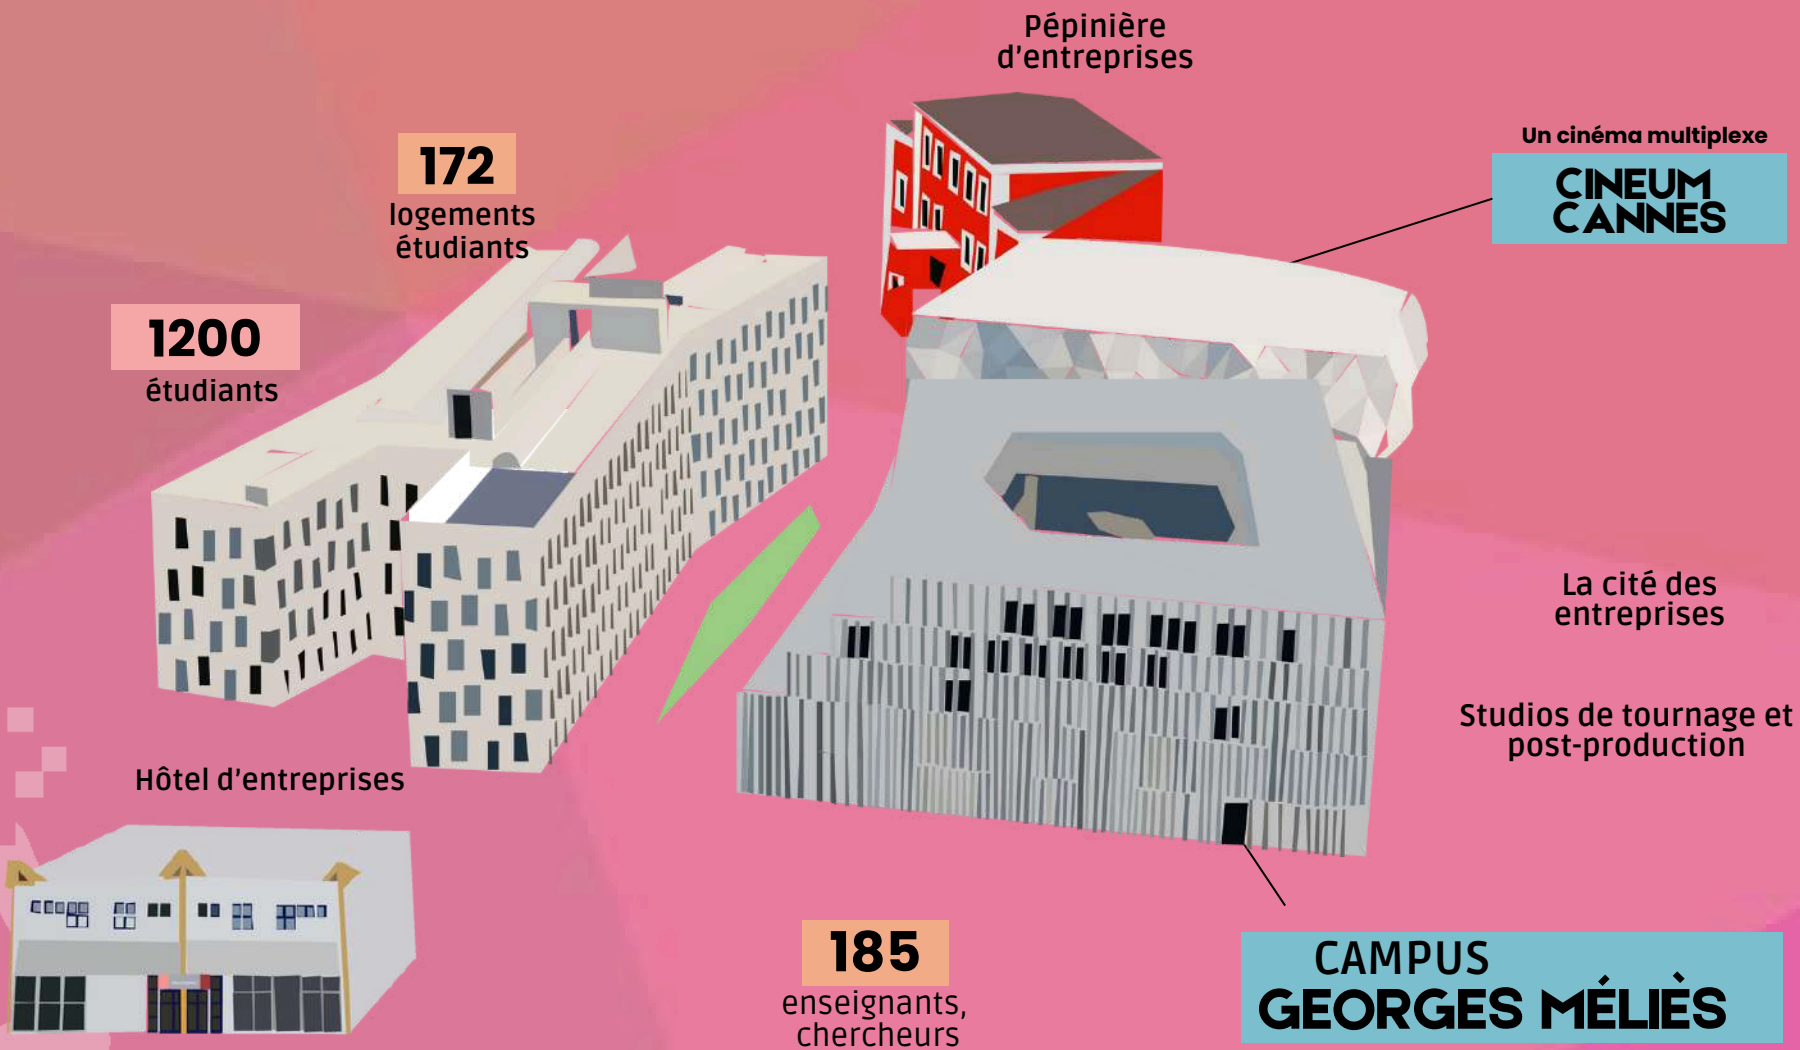

À CANNES BASTIDE ROUGE

PÔLE D'EXCELLENCE CRÉATIF

OUVERT EN
2021

3,7 ha

POUR DÉVELOPPER LA FILIÈRE DES
INDUSTRIES CULTURELLES ET
CRÉATIVES