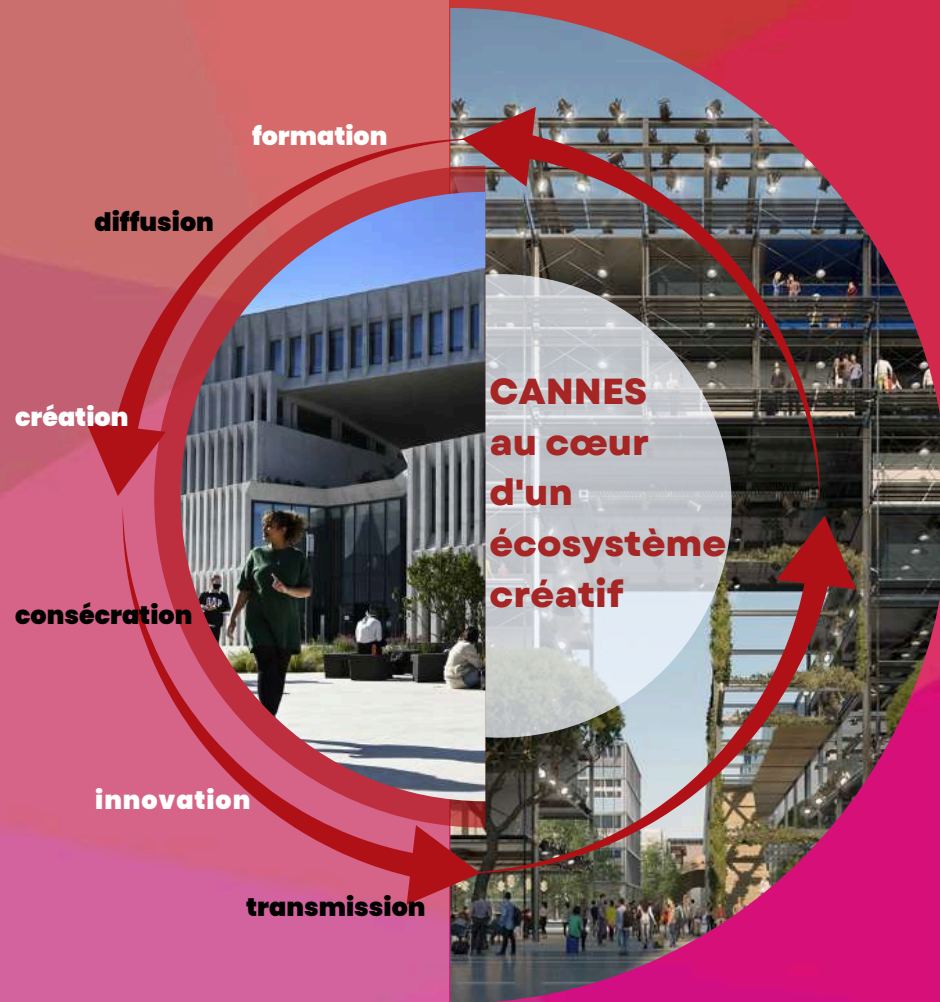

C'est conformément à cette volonté d'encourager l'initiative locale que nous avons lancé dès 2014 le programme « Bastide rouge » entièrement dédié au développement de l'économie créative. Il se traduit concrètement par la mise à disposition de trois sites d'hébergement à prix attractif à destination des entrepreneurs. Ainsi, ce pôle d'excellence comprend une Pépinière d'entreprises (13 sociétés hébergées), un Hôtel d'entreprises (6 sociétés) et une Cité des entreprises (18 sociétés).

À CANNES BASTIDE ROUGE

PÔLE D'EXCELLENCE CRÉATIF

OUVERT EN
2021

3,7 ha

POUR DÉVELOPPER LA FILIÈRE DES
INDUSTRIES CULTURELLES ET
CRÉATIVES

LIEUX TOTEMS ET EQUIPEMENTS STRUCTURANTS

PALAIS DES FESTIVALS ET DES CONGRÈS
Festival du film, Canneseries, Mipcom, Midem...